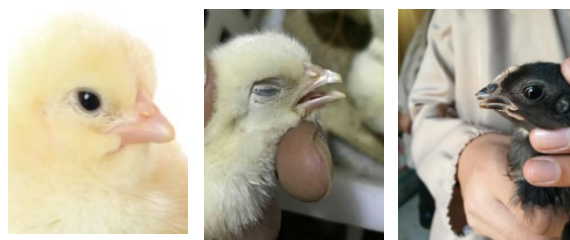

After Beak dropping : หลังจากที่จะงอยปากหลุด

Before trimming

After trimming

After dropping